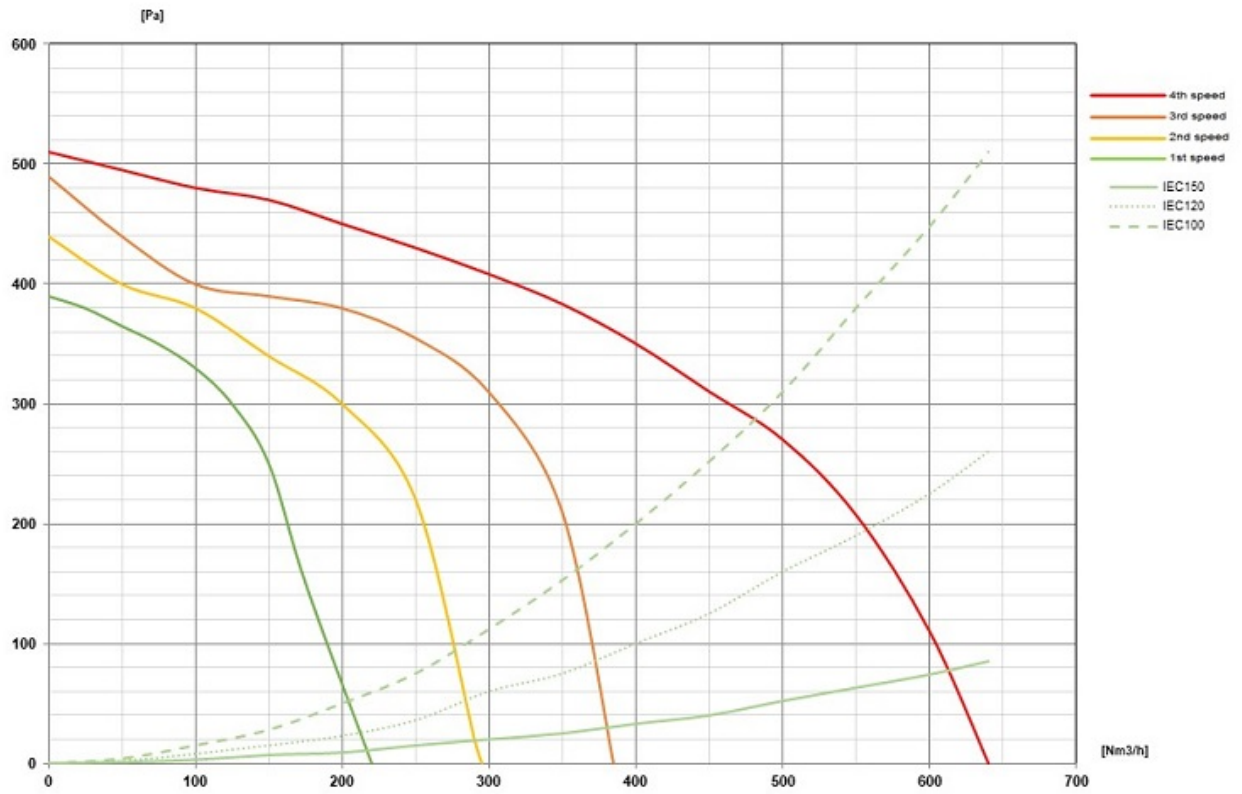

Wall 90 cm - Steel - 800 m3/h

Collection

Тишина - NRS

EAN код

8034122344898

Технически Характеристики на мотора

Мощност на мотора	1	2	3	4
Ниво на шум dB(A)re1pW-I.E.C.60704-2-13	37	41	46	54,5
Капацитет (m3/h) I.E.C.61591	220	290	375	610
Максимално налягане	390	440	490	510
Мощност на мотора	130	150	178	224
Въздуховод	150	150	150	150