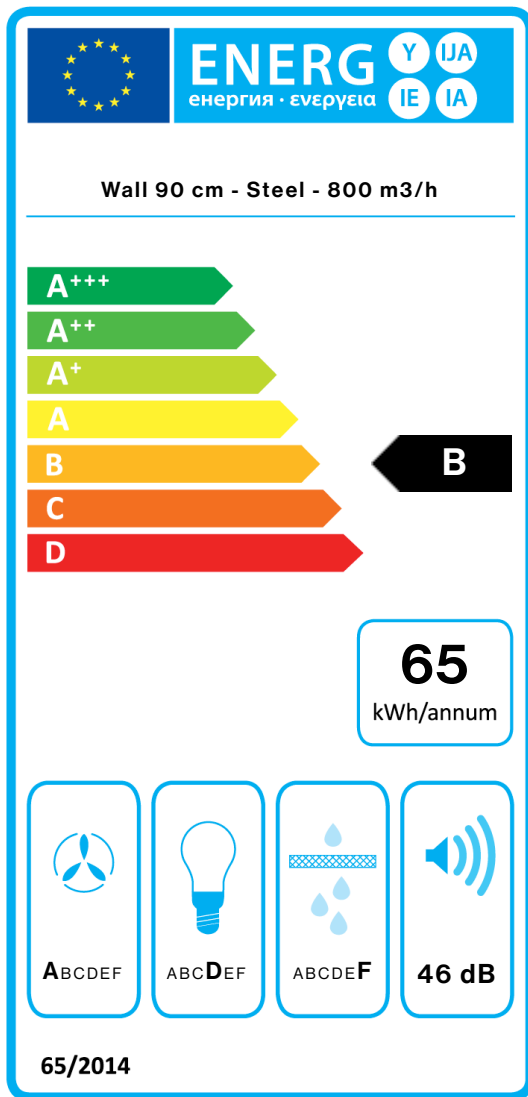

4

Осветление

Неоново осветление 1x21 W

Филтър

2 x Metallic filter "Base" - 274x274 mm

Филтър с активен въглен Charcoal and Zeolite filter (закупува се допълнително)

Минимално разстояние

Газов котлон: 65 cm

Максимално налягане

510 Pa

Максимална мощност на мотора

224 W

Енергиен клас

B

LUMINA NRS

Version

LUMINA NRS

Version

Wall 90 cm - Steel - 800 m3/h

Collection

Тишина - NRS

EAN код

8034122344898

Енергиен етикет

PF		
S	Falmec Spa	
M	Wall 90 cm - Steel - 800 m3/h	
AEC	64,6	kWh/a
EEC	B	
FDE	28,9	
FDEC	A	
LE	14,6	
LEC	D	
GFE	53,0	
GFEC	F	
Qmin	220,0	m ³ /h
Qmax	375,0	m ³ /h
Qboost	610,0	m ³ /h
SPEmin	37	dBa
SPEmax	46	dBa
SPEboost	55	dBa
PO	-	W
PS	0,48	W
PI		
F	1	
EEl	64,6	
Qbep	369,0	m ³ /h
Pbep	369	Pa
Qboost	610,0	m ³ /h
Wbep	131,0	W
WL	23,00	W
Emiddle	336	lex
Lwa-SPEmax	46	dBa