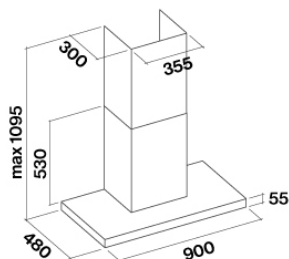

LUMINA NRS

Version

Wall 90 cm - Steel - 800 m³/h

Collection

Тишина - NRS

EAN код

8034122344898

ХАРАКТЕРИСТИКИ

Технология **NRS** за по-тиха кухня

Touch screen контрол + функция **24ч**

Бяло неоново **ambient** осветление

Метален филтър за мазнини, отстраняем и почистващ се
Комбиниран **Carbon.Zeo** филтър, регенериращ се

ДОПЪЛНИТЕЛНИ АКСЕСОАРИ

FA-KACL571#I

Extension H960 - Wall

KACL.400

Silent / Conveyor NRS

KACL.570#I

Extension H700 - Wall

KACL.815

Protective cleaning cloths for stainless steel (box 10 pcs)

KACL.961

Charcoal and Zeolite filter

ТЕХНИЧЕСКИ ХАРАКТЕРИСТИКИ

Тип монтаж

Стенни аспиратори

Размери

90 cm

Финишинг

Неръждаема стомана Scotch brite (AISI 304)

Калено стъкло със стоманено покритие

Мотор

800 m³/h

Тип управление

Сензорно управление

Степени на мощност

4

Осветление

Неоново осветление 1x21 W

Филтър

2 x Metallic filter "Base" - 274x274 mm

Филтър с активен въглен Charcoal and Zeolite filter (закупува се допълнително)

Минимално разстояние

Газов котлон: 65 cm

Електрически котлон: 52 cm

ТЕГЛО И ОБЕМ НА ОПАКОВКАТА

Брутно тегло

42 kg

Нетно тегло

36 kg

Обем

0.39 m³

Размер на опаковката

Дължина

995 mm

Височина

660 mm

Дълбочина

595 mm

Свързване и консумация

Максимална консумация

320 W

Напрежение

220-240V

Честота

50-60Hz

Тип щепсел

Shuko

ТЕХНИЧЕСКИ

ХАРАКТЕРИСТИКИ НА МОТОРА

Максимален капацитет на аспириране

610 m³/h

I.E.C. 61591

Максимално ниво на шум

54,5 dB(A)re1pW

I.E.C.60704-2-13

Максимално налягане

510 Pa

Максимална мощност на мотора

224 W

Енергиен клас

B